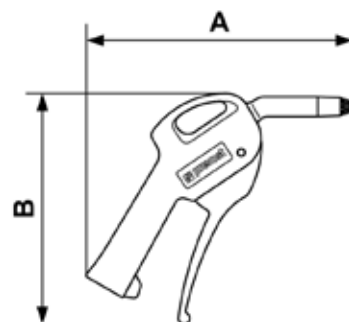

## PISTOLA DE SOPLADO 27102 SOBRE PLACA

Pistola de soplado con boquilla silenciosa

Presión max. de utilización

10

Material

Poliamida

Referencia	Caudal a 6 bar (l/min)	Nivel de sonido (DBA)	Roscado
27102 SILP	200	77	G1/4